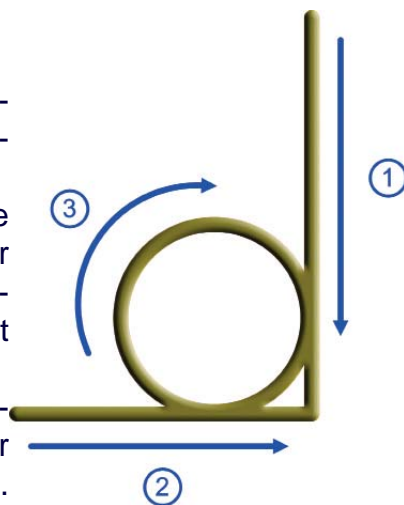

Das Symbol Sel In zeichnen:

Die vertikale Linie von oben nach unten leitet alle dramatischen Erlebnisse ab.

Gemeinsam mit der vertikalen Linie entsteht ein freier Raum in mir, der zur Aufnahme und Rückholung meiner sämtlichen Seelenanteile bereit steht.

Der Kreis symbolisiert mein Seelenlicht, das in mir selbst und in jeder Zelle meines Körpers wieder einkehrt.

Die **Frequenzen des Symbols Sel In** bestehen aus:

12, die Einheit und Heilung, vor allem die Heilung aller dramatischen Ereignisse und die Vereinigung mit sämtlichen eigenen Seelenkräften.

13, das Portal, das diese Rückholung auf allen Ebenen von Raum und Zeit ermöglicht.

10, der Seelenplan, der wieder belebt wird und nun kraftvoll gelebt werden kann.